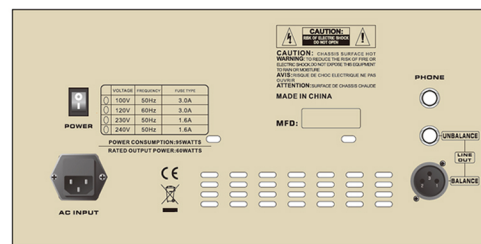

### SC-20

- 20 W RMS
- Głośnik: 6,5" szerokopasmowy
- EQ: Low/Mid/High
- Efekty: Chorus (2 typy), Pogłos (2 typy)
- Wejścia: Line in, Mic, CD&MP3 AUX
- Zasilanie: 230V/50Hz
- Wymiary: Wysokość 290 mm, szerokość 240 mm, głębokość 180 mm

### SC-20B

- 20 W RMS
- Głośnik: 6,5" szerokopasmowy
- EQ: Low/Mid/High
- Efekty: Chorus (2 typy), Pogłos (2 typy)
- Wejścia: Line in, Mic, CD&MP3 AUX
- Zasilanie: Zasilacz 12V (w zestawie), baterie AA 8 sztuk
- Wymiary: Wysokość 290 mm, szerokość 240 mm, głębokość 180 mm

- SC-40**
- 40 W RMS
  - Głośnik: 6,5" szerokopasmowy + 3" tweeter
  - EQ: Low/Mid/High
  - Efekty: Chorus (2 typy), Pogłos (2 typy), Bright
  - Wejścia: Line in, Mic (combo), CD&MP3 AUX
  - Zasilanie: 230V
  - Wymiary: 330\*260\*200 mm (szerokość, wysokość, głębokość)

### SC-40B

- 40 W RMS
- Głośnik: 6,5" szerokopasmowy + 3" tweeter
- EQ: Low/Mid/High
- Efekty: Chorus (2 typy), Pogłos (2 typy), Phase
- Wejścia: Line in, Mic (combo), CD&MP3 AUX
- Zasilanie: Zasilacz 15V (w zestawie), 10x baterie AA
- Wymiary: 330\*260\*200 mm (szerokość, wysokość, głębokość)