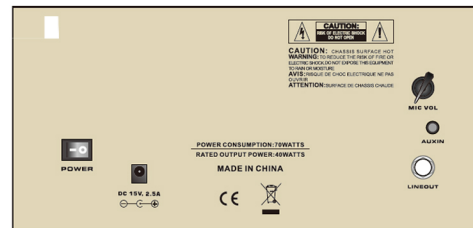

### SC-20

- 20 W RMS
- Głośnik: 6,5" szerokopasmowy
- EQ: Low/Mid/High
- Efekty: Chorus (2 typy), Pogłos (2 typy)
- Wejścia: Line in, Mic, CD&MP3 AUX
- Zasilanie: 230V/50Hz
- Wymiary: Wysokość 290 mm, szerokość 240 mm, głębokość 180 mm

### SC-20B

- 20 W RMS
- Głośnik: 6,5" szerokopasmowy
- EQ: Low/Mid/High
- Efekty: Chorus (2 typy), Pogłos (2 typy)
- Wejścia: Line in, Mic, CD&MP3 AUX
- Zasilanie: Zasilacz 12V (w zestawie), baterie AA 8 sztuk
- Wymiary: Wysokość 290 mm, szerokość 240 mm, głębokość 180 mm

- SC-40**
- 40 W RMS
  - Głośnik: 6,5" szerokopasmowy + 3" tweeter
  - EQ: Low/Mid/High
  - Efekty: Chorus (2 typy), Pogłos (2 typy), Bright
  - Wejścia: Line in, Mic (combo), CD&MP3 AUX
  - Zasilanie: 230V
  - Wymiary: 330\*260\*200 mm (szerokość, wysokość, głębokość)

### SC-100

- 100 W RMS
- EQ 1: 3-pasmowy (low, mid, high)
- EQ 2: 2-pasmowy (low, high)
- Efekty: Chorus (mild/thick),  
Pogłos (osobno na 2 kanały + regulacja nasycenia), Phase, Colour
- Wejścia: Line in, Mic (combo), CD&MP3 AUX, Return
- Wyjścia: Jack/XLR (unbal/bal), Phones (Jack 6,3mm), Send
- Zasilanie 230V
- Wymiary: 370\*300\*240 mm (szerokość, wysokość, głębokość)