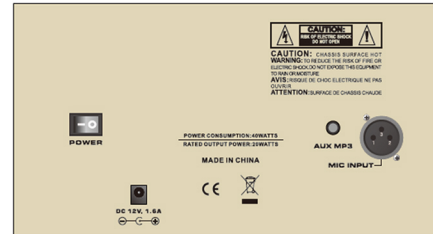

### SC-20

- 20 W RMS
- Głośnik: 6,5" szerokopasmowy
- EQ: Low/Mid/High
- Efekty: Chorus (2 typy), Pogłos (2 typy)
- Wejścia: Line in, Mic, CD&MP3 AUX
- Zasilanie: 230V/50Hz
- Wymiary: Wysokość 290 mm, szerokość 240 mm, głębokość 180 mm

### SC-20B

- 20 W RMS
- Głośnik: 6,5" szerokopasmowy
- EQ: Low/Mid/High
- Efekty: Chorus (2 typy), Pogłos (2 typy)
- Wejścia: Line in, Mic, CD&MP3 AUX
- Zasilanie: Zasilacz 12V (w zestawie), baterie AA 8 sztuk
- Wymiary: Wysokość 290 mm, szerokość 240 mm, głębokość 180 mm

- SC-40**
- 40 W RMS
  - Głośnik: 6,5" szerokopasmowy + 3" tweeter
  - EQ: Low/Mid/High
  - Efekty: Chorus (2 typy), Pogłos (2 typy), Bright
  - Wejścia: Line in, Mic (combo), CD&MP3 AUX
  - Zasilanie: 230V
  - Wymiary: 330\*260\*200 mm (szerokość, wysokość, głębokość)

### SC-100

- 100 W RMS
- EQ 1: 3-pasmowy (low, mid, high)
- EQ 2: 2-pasmowy (low, high)
- Efekty: Chorus (mild/thick),  
Pogłos (osobno na 2 kanały + regulacja nasycenia), Phase, Colour
- Wejścia: Line in, Mic (combo), CD&MP3 AUX, Return
- Wyjścia: Jack/XLR (unbal/bal), Phones (Jack 6,3mm), Send
- Zasilanie 230V
- Wymiary: 370\*300\*240 mm (szerokość, wysokość, głębokość)