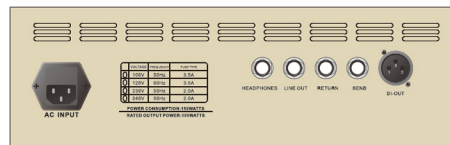

- SC-40**
- 40 W RMS
  - Głośnik: 6,5" szerokopasmowy + 3" tweeter
  - EQ: Low/Mid/High
  - Efekty: Chorus (2 typy), Pogłos (2 typy), Bright
  - Wejścia: Line in, Mic (combo), CD&MP3 AUX
  - Zasilanie: 230V
  - Wymiary: 330\*260\*200 mm (szerokość, wysokość, głębokość)

### SC-40B

- 40 W RMS
- Głośnik: 6,5" szerokopasmowy + 3" tweeter
- EQ: Low/Mid/High
- Efekty: Chorus (2 typy), Pogłos (2 typy), Phase
- Wejścia: Line in, Mic (combo), CD&MP3 AUX
- Zasilanie: Zasilacz 15V (w zestawie), 10x baterie AA
- Wymiary: 330\*260\*200 mm (szerokość, wysokość, głębokość)

### SC-60

- 60 W RMS
- Głośnik: 6,5" szerokopasmowy + 3" tweeter
- EQ 1: 3-pasmowy (low, mid, high)
- EQ 2: 2-pasmowy (low, high)
- Efekty: Chorus (mild/thick),  
Pogłos (osobno na 2 kanały + regulacja nasycenia), Colour
- Wejścia: Line in, Mic (combo), CD&MP3 AUX
- Wyjścia: Jack/XLR (unbal/bal), Phones (Jack 6,3mm)
- Zasilanie 230V
- Wymiary: 350\*280\*220 mm (szerokość, wysokość, głębokość)

### SC-100

- 100 W RMS
- EQ 1: 3-pasmowy (low, mid, high)
- EQ 2: 2-pasmowy (low, high)
- Efekty: Chorus (mild/thick),  
Pogłos (osobno na 2 kanały + regulacja nasycenia), Phase, Colour
- Wejścia: Line in, Mic (combo), CD&MP3 AUX, Return
- Wyjścia: Jack/XLR (unbal/bal), Phones (Jack 6,3mm), Send
- Zasilanie 230V
- Wymiary: 370\*300\*240 mm (szerokość, wysokość, głębokość)