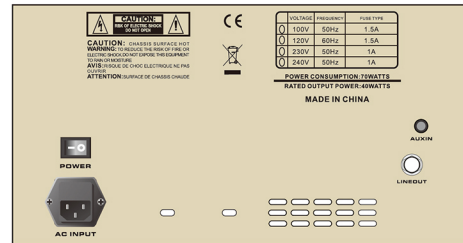

### SC-20

- 20 W RMS
- Głośnik: 6,5" szerokopasmowy
- EQ: Low/Mid/High
- Efekty: Chorus (2 typy), Pogłos (2 typy)
- Wejścia: Line in, Mic, CD&MP3 AUX
- Zasilanie: 230V/50Hz
- Wymiary: Wysokość 290 mm, szerokość 240 mm, głębokość 180 mm

### SC-20B

- 20 W RMS
- Głośnik: 6,5" szerokopasmowy
- EQ: Low/Mid/High
- Efekty: Chorus (2 typy), Pogłos (2 typy)
- Wejścia: Line in, Mic, CD&MP3 AUX
- Zasilanie: Zasilacz 12V (w zestawie), baterie AA 8 sztuk
- Wymiary: Wysokość 290 mm, szerokość 240 mm, głębokość 180 mm

- SC-40**
- 40 W RMS
  - Głośnik: 6,5" szerokopasmowy + 3" tweeter
  - EQ: Low/Mid/High
  - Efekty: Chorus (2 typy), Pogłos (2 typy), Bright
  - Wejścia: Line in, Mic (combo), CD&MP3 AUX
  - Zasilanie: 230V
  - Wymiary: 330\*260\*200 mm (szerokość, wysokość, głębokość)

### SC-100

- 100 W RMS
- EQ 1: 3-pasmowy (low, mid, high)
- EQ 2: 2-pasmowy (low, high)
- Efekty: Chorus (mild/thick),  
Pogłos (osobno na 2 kanały + regulacja nasycenia), Phase, Colour
- Wejścia: Line in, Mic (combo), CD&MP3 AUX, Return
- Wyjścia: Jack/XLR (unbal/bal), Phones (Jack 6,3mm), Send
- Zasilanie 230V
- Wymiary: 370\*300\*240 mm (szerokość, wysokość, głębokość)